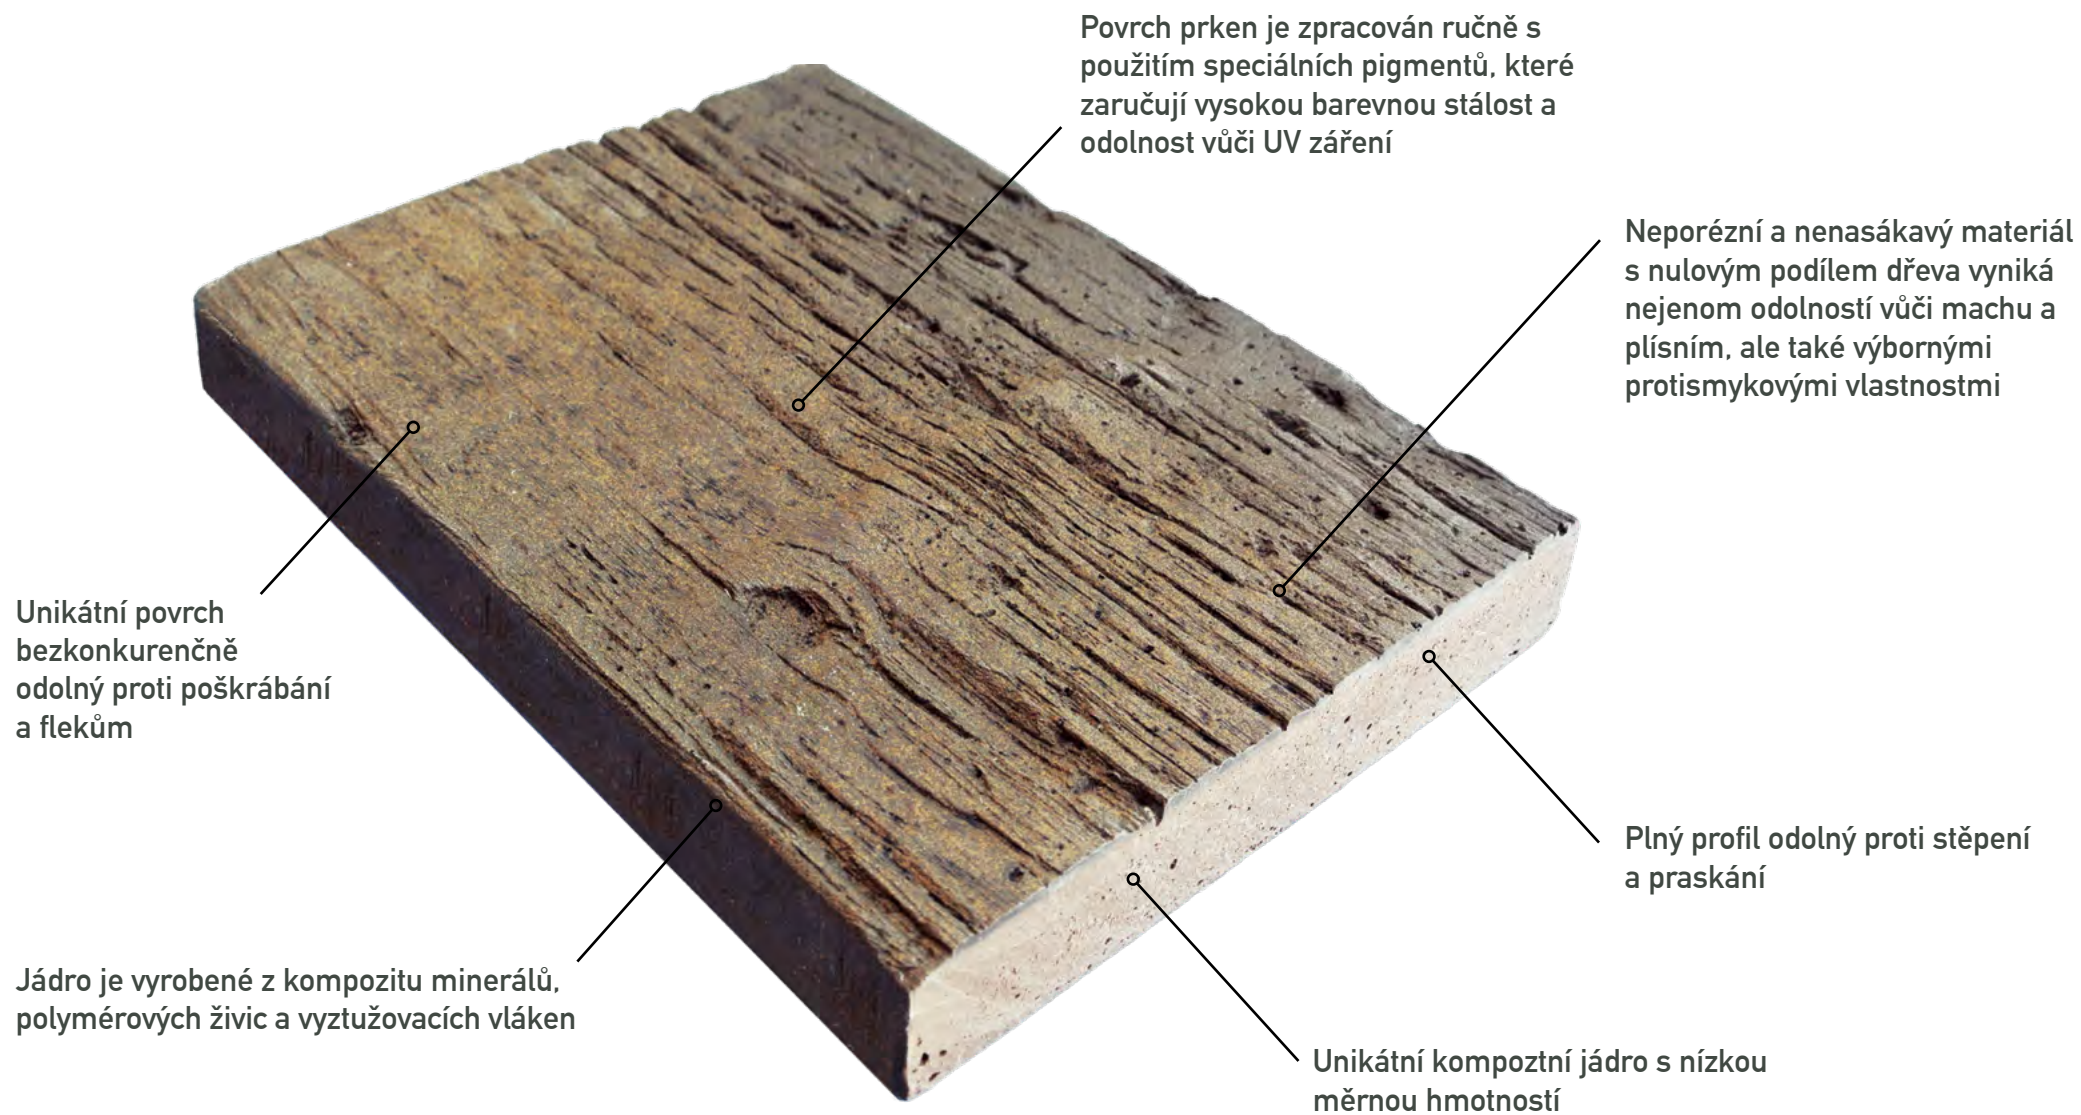

THE BEAUTY OF
COMPOSITE WOOD

Brožura
TIMBERMAX EXCLUSIVE

Všetranně použitelné bezúdržbové kompozitní dřevo

Profil TE 176

Barevnost

REDWOOD

IRISH

AMBER

ALPINE

VINTAGE

CARBONE

Profil TE 200

Barevnost

COUNTRY

VINTAGE

CARBONE